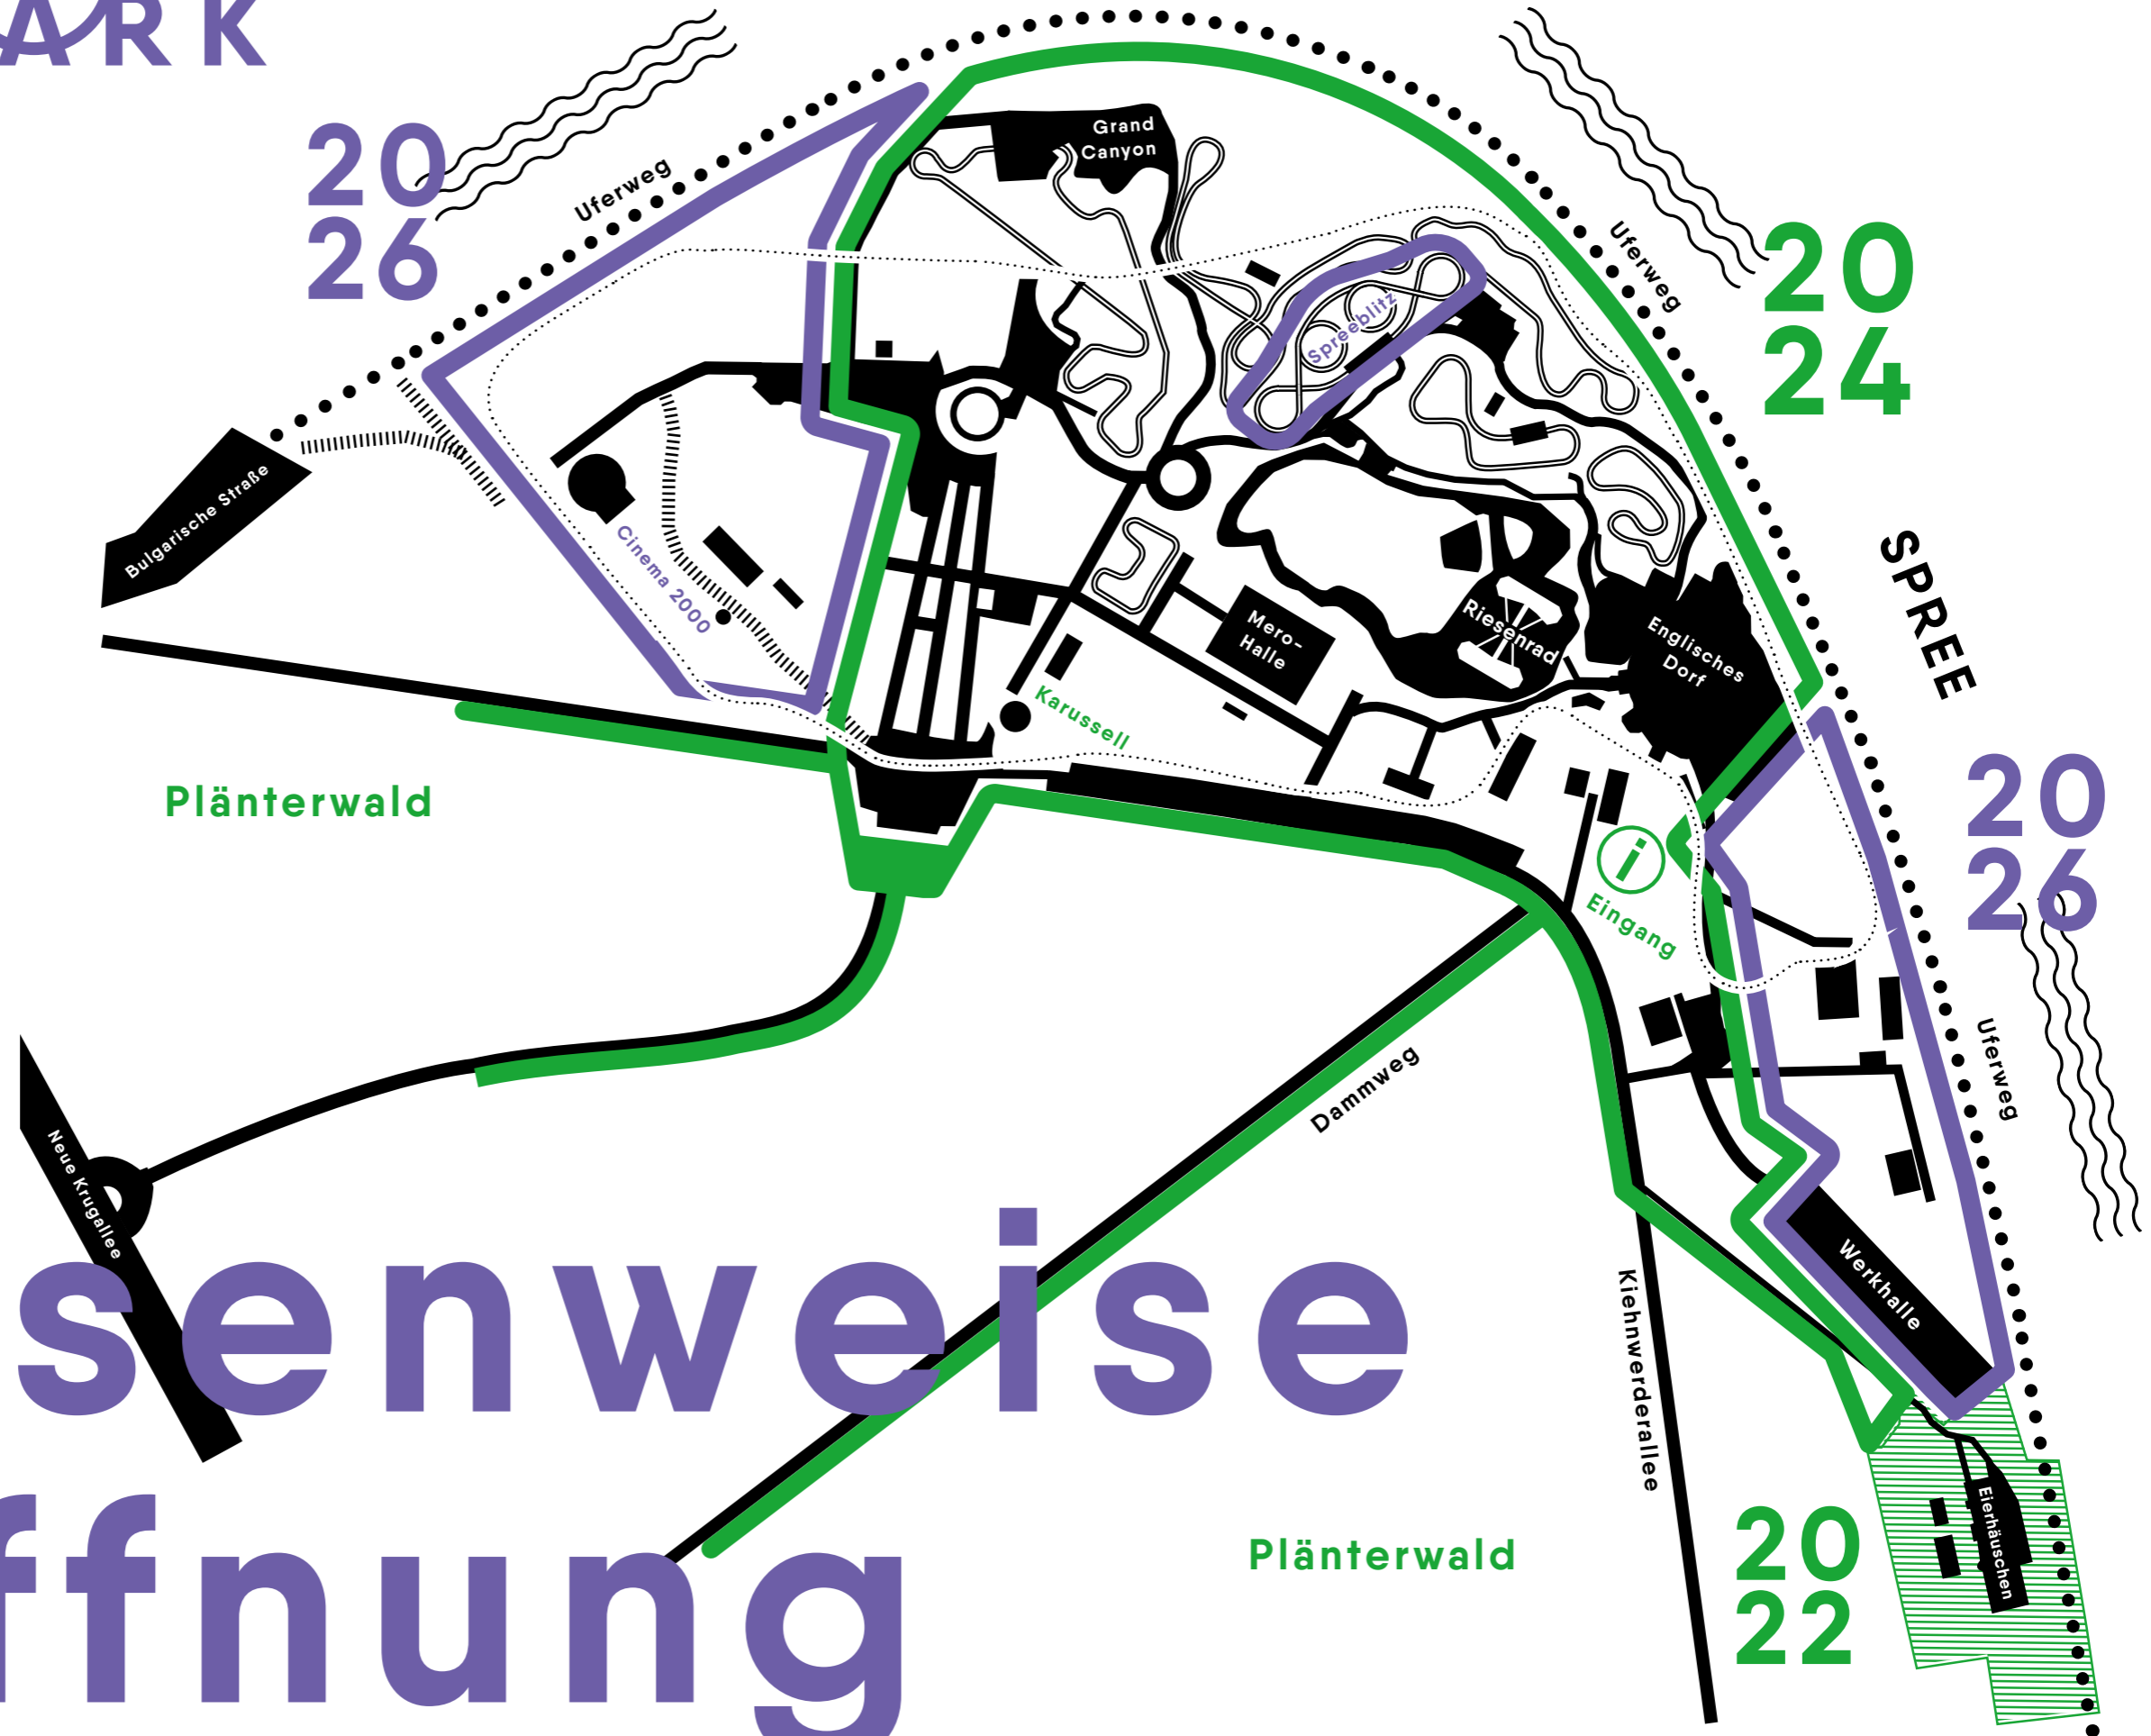

# SPREEPARK

Senatsverwaltung  
für Umwelt, Verkehr  
und Klimaschutz

berlin Berlin

GRÜNBERLIN  
GMBH

-  PHASE 1 / 2022  
Eierhäuschen
-  PHASE 2 / 2024  
Spreepark Kerngebiet
-  PHASE 3 / 2026  
Erweiterung Ost & West

# Phasenweise Eröffnung